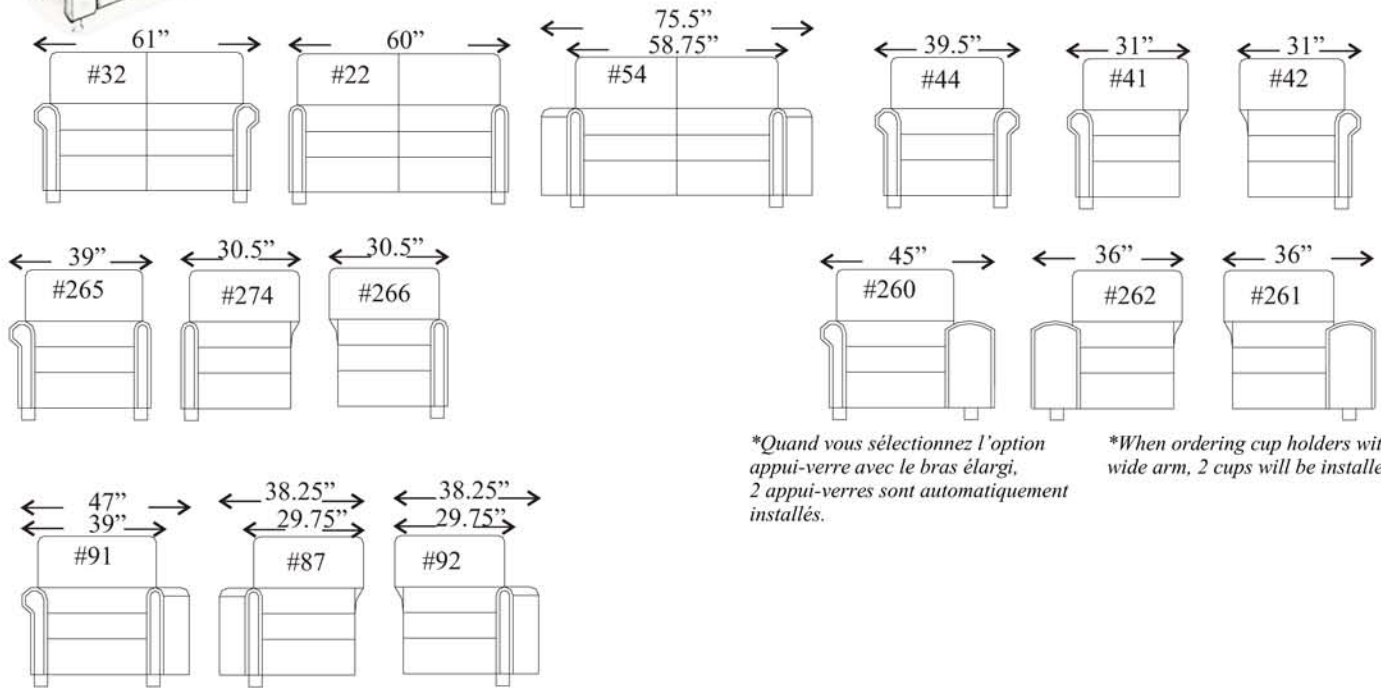

Monte Carlo

**Quand vous sélectionnez l'option appui-verre avec le bras élargi, 2 appui-verres sont automatiquement installés.*

**When ordering cup holders with the wide arm, 2 cups will be installed*