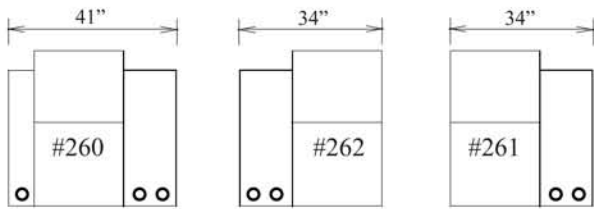

FRONT ROW

Stockholm

**Quand vous sélectionnez l'option appui-verre avec le bras élargi, 2 appui-verres sont automatiquement installés.*

**When ordering cup holders with the wide arm, 2 cups will be installed*