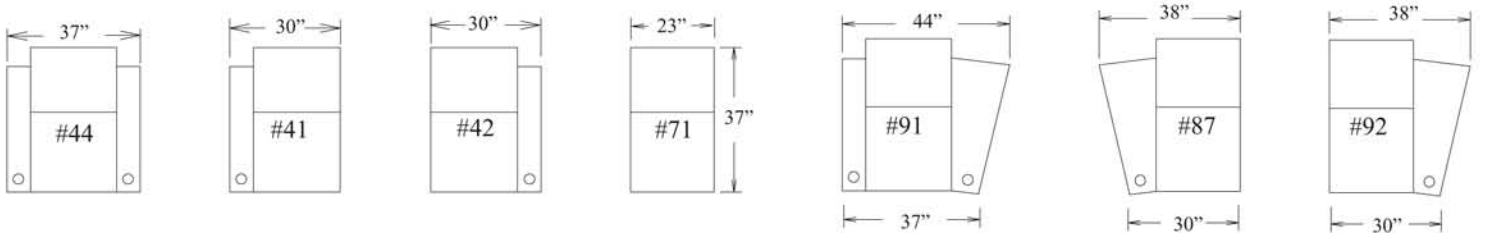

FRONT ROW

Stockholm

**Quand vous sélectionnez l'option appui-verre avec le bras élargi, 2 appui-verres sont automatiquement installés.*

**When ordering cup holders with the wide arm, 2 cups will be installed*